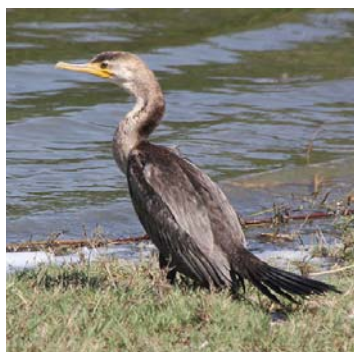

[fieldguides.fieldmuseum.org]

[1317]

versión 1

9/2021

33 *Tringa melanoleuca*
SCOLOPACIDAE
Greater Yellowlegs

34 *Chroicocephalus cirrocephalus* (plumaje básico)
LARIDAE
Gray-hooded Gull

35 *Chroicocephalus cirrocephalus* (plumaje alterno)
LARIDAE
Gray-hooded Gull

36 *Larus dominicanus*
LARIDAE
Kelp Gull

37 *Phalacrocorax brasilianus* (inmaduro)
PHALACROCORACIDAE
Neotropic Cormorant

38 *Phalacrocorax brasilianus* (adulto)
PHALACROCORACIDAE
Neotropic Cormorant

39 *Nycticorax nycticorax* (juvenil)
ARDEIDAE
Black-crowned Night-Heron