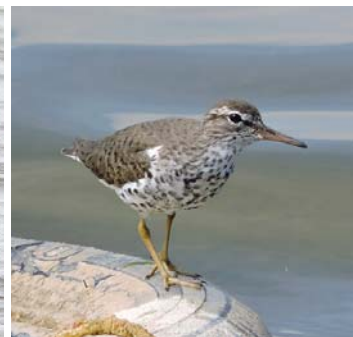

23 *Charadrius vociferus* (polluelo)
CHARADRIIDAE
Killdeer

24 *Charadrius vociferus* (adulto)
CHARADRIIDAE
Killdeer

25 *Calidris himantopus* (plumaje alterno)
SCOLOPACIDAE
Stilt Sandpiper

26 *Calidris himantopus* (plumaje alterno)
SCOLOPACIDAE
Stilt Sandpiper

27 *Calidris minutilla*
SCOLOPACIDAE
Least Sandpiper

28 *Calidris pusilla*
SCOLOPACIDAE
Semipalmated Sandpiper

29 *Calidris mauri*
SCOLOPACIDAE
Western Sandpiper

IL

30 *Phalaropus tricolor* (plumaje básico)
SCOLOPACIDAE
Wilson's Phalarope

31 *Actitis macularius* (plumaje básico)
SCOLOPACIDAE
Spotted Sandpiper

32 *Actitis macularius* (plumaje alterno)
SCOLOPACIDAE
Spotted Sandpiper

Aves acuáticas y terrestres de la Laguna La Encantada

L. Yisela Quispe Flores¹ & Lisset Carito Gómez Martínez²